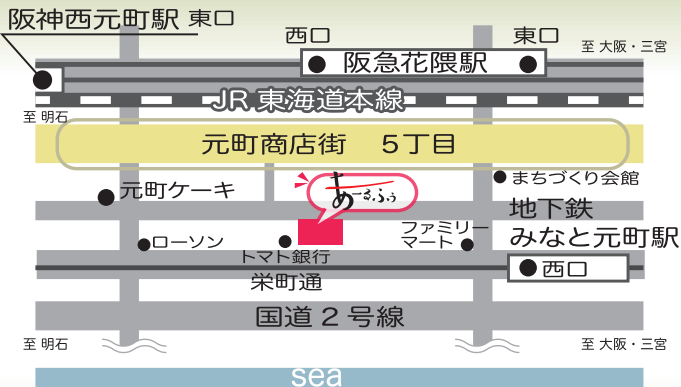

# レンタル スペース

12:00~18:00まで (水曜・日曜もご相談ください)

- **親しい仲間とパーティ** 1時間：¥2,500  
食べ物持ち込みOK アルコールNG 3時間まで
- **楽器の練習** 1時間：¥1,000  
楽器によりお断りする場合がございます 2時間まで 日曜は¥500up
- **ワークショップ** 1時間：¥2,500  
貸切でなく部分使用時は1時間：¥2,000
- **発表会&コンサート** 1日：¥11,000  
(12:00~18:00)
- **ギャラリーとして** 1日：¥11,000  
要相談 ドリンクチケット10枚付き (12:00~18:00)

※上記のお時間に搬入～撤収まで含みます。  
※キャンセルはできるだけ2日前にご連絡ください。  
※内容によってお断りする場合がございます。  
※コロナ感染予防のため会場では検温、消毒、  
飲食以外のマスクの着用にご協力ください。

15名~18名

お問合せ・お申し込みは 090-6242-7079 (みちがみ まで)

神戸市中央区元町通5丁目1-22ヤナイビル2F

- 阪急花隈駅東口より 約2分
- 海岸線 神戸市営地下鉄みなと元町駅 西口より 約1分
- 阪神西元町駅東口より 約4分
- JR元町駅西口より 約10分